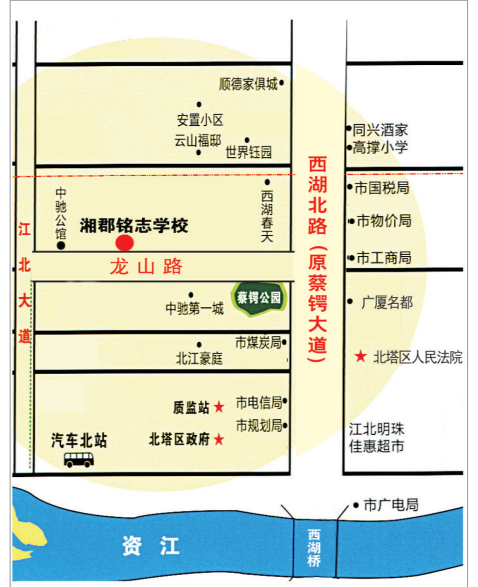

邵阳第一届教育博览会

时间：2016年6月26日 地点：北塔区龙山路邵阳市湘郡铭志学校

内容：了解招生政策、开展择校咨询、志愿填报支招、杜绝“高分低录”

参展高校名单(排序不分先后)：

- | | | |
|-----------------|-----------------|-----------------|
| 北京 大学 | 中国 农业 大学 | 中国 药 科 大 学 |
| 清 华 大 学 | 西 北 工 业 大 学 | 华 南 理 工 大 学 |
| 复 旦 大 学 | 中 国 地 质 大 学 | 华 东 理 工 大 学 |
| 上 海 交 通 大 学 | 北 京 科 技 大 学 | 东 北 林 业 大 学 |
| 南 京 大 学 | 长 安 大 学 | 北 方 民 族 大 学 |
| 中 国 科 学 技 术 大 学 | 北 京 交 通 大 学 | 沈 阳 航 空 航 天 大 学 |
| 华 中 科 技 大 学 | 南 京 农 业 大 学 | 吉 林 建 筑 大 学 |
| 四 川 大 学 | 西 南 交 通 大 学 | 济 南 大 学 |
| 北 京 师 范 大 学 | 北 京 邮 电 大 学 | 南 昌 理 工 学 院 |
| 西 安 交 通 大 学 | 西 安 电 子 科 技 大 学 | 湖 南 工 程 学 院 |
| 天 津 大 学 | 西 北 农 林 科 技 大 学 | 湖 南 涉 外 经 济 学 院 |
| 哈 尔 滨 工 业 大 学 | 北 京 化 工 大 学 | 邵 阳 学 院…… |

孩子们，跟我们走吧，一起领略大山里清新怡人的景色，呼吸沁人心脾的空气，磨砺吃苦耐劳的意志，感恩父母的全心付出，学会交通安全以及防骗自救的方法，远离电子产品的控制，上演真实版的孩子去哪儿，玩转这个夏天！更有著名作家陶永灿现场指导写作技巧。

- 【活动时间】
第一期：7月11日—15日 (50人)
第二期：7月18日—22日 (50人)
第三期：8月8日—8月12日 (50人)
第四期：8月15日—8月19日 (50人)

香港中文大学

访问亚洲最好大学之一的香港中文大学，曾经有3名教授和1名校长获得诺贝尔奖，感受国际化名校的风采，交流创新开放的教育理念，树立远大目标。

迪斯尼主题公园

全天畅游迪斯尼主题公园，亲临梦幻童话世界，享受奇妙之旅。

海洋公园——星光大道——浅水湾

博物馆

探秘深圳博物馆，它是一座以地志性为主的综合类博物馆，是深圳文物收藏和历史研究中心。主要目标是办成“国内一流、国际知名”的现代化博物馆。

【活动时间】 7月26日—7月30日 (5天)