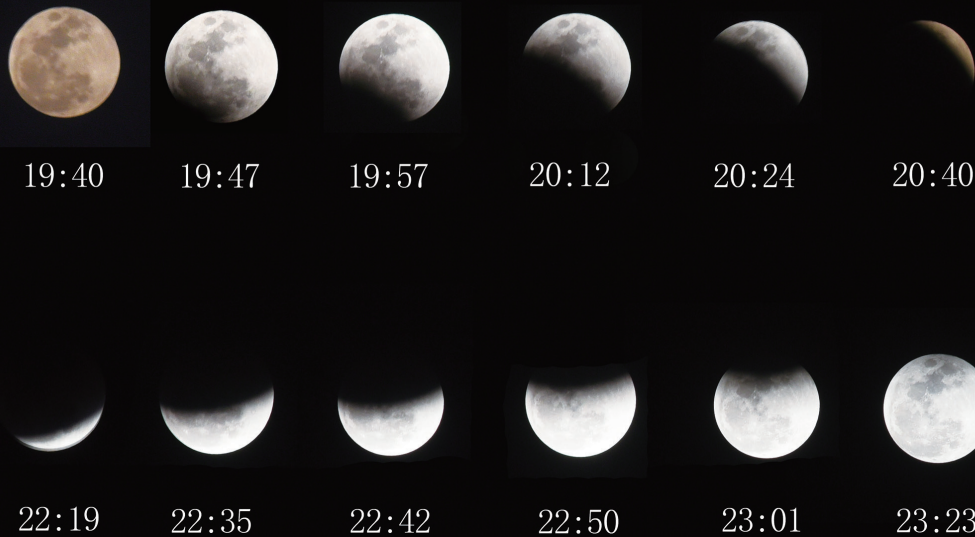

杜绝虚假报道
欢迎社会监督
举报电话：5322594

春运增开列车,你瞧仔细

伍洁 姜颖娅

本报讯 2月1日,今年春运工作正式启动。邵阳火车站工作人员奔赴各个岗位,为旅客提供购票、检票、进站上车等服务。今年春运期间,邵阳火车站预计发送旅客32万多人次,其中节前5万多人次,节后27万多人次。

邵阳火车站工作人员介绍,邵阳站客流高峰期将从正月初五开始,一直持续到正月二十左右,节前客流平稳。节后去往深圳和

广州方向的旅客需在临时过渡房和临时高铁候车室检票上车,由于临时过渡房到达站台的距离较长,所以车站发车前15分钟停止检票。工作人员提醒,为了不耽误出行,网上订票的旅客最好提前到车站取票。

根据春运期间铁路出行安排,2月3日至2月13日、2月18日至3月7日,增开邵阳至杭州东G4744次列车,邵阳站发车时间为16时25分;增开邵阳至南京南G4838次列车,邵阳站发车

时间为12时58分;2月2日至3月12日,恢复邵阳至广州南G6492次列车,邵阳站发车时间为7时16分,恢复邵阳至长沙南两列高铁,发车时间分别为17时15分和21时25分。

每天3.6元
通话·流量·宽带·电视
全包干
好上网 全家用

“超级蓝血月”,这次等了152年

1月31日晚,市城区天幕中上演了一场罕见的“超级蓝血月”。月全食、超级月亮、“蓝月亮”组团亮相,这种十分罕见的天象,上一次发生还是在1866年,距今已152年。

中兴刚 制图/摄影

房屋起火了!液化气罐被大火烤得滚烫,怎么办?民警刘涛一头冲进屋里——徒手拎出两「炸弹」

▲刘涛奋力拎出滚烫的液化气罐。

乡政府工作人员迅速赶往事发地点。

到达现场后,刘涛根据房屋的火势冷静组织救援人员从附近水塘取水,在当地干部群众的共同努力下,火情被迅速控制住。但是,在灭火过程中,细心的刘涛发现了一个巨大的安全隐患:房屋内还存放着两个液化气罐!

考虑到在场干部群众的安全,刘涛当即要求大家迅速往后撤离,远离危险源。他自己却一头冲进了屋里,迅速将两个液化气罐拎了出来。寒风冰雪里,现场的干部群众都为他捏了一把汗。

大伙发现,被刘涛拎出来的两个液化气罐都装满了液化气,罐身已经被大火烤得滚烫,如果再晚一点处理,后果将不堪设想!

“当时,我也担心液化气罐会爆炸,但为老百姓排除危险是民警的天职,我没有选择的余地,也没有犹豫的资格。”事后,刘涛这样表示。

袁光宇 刘博学